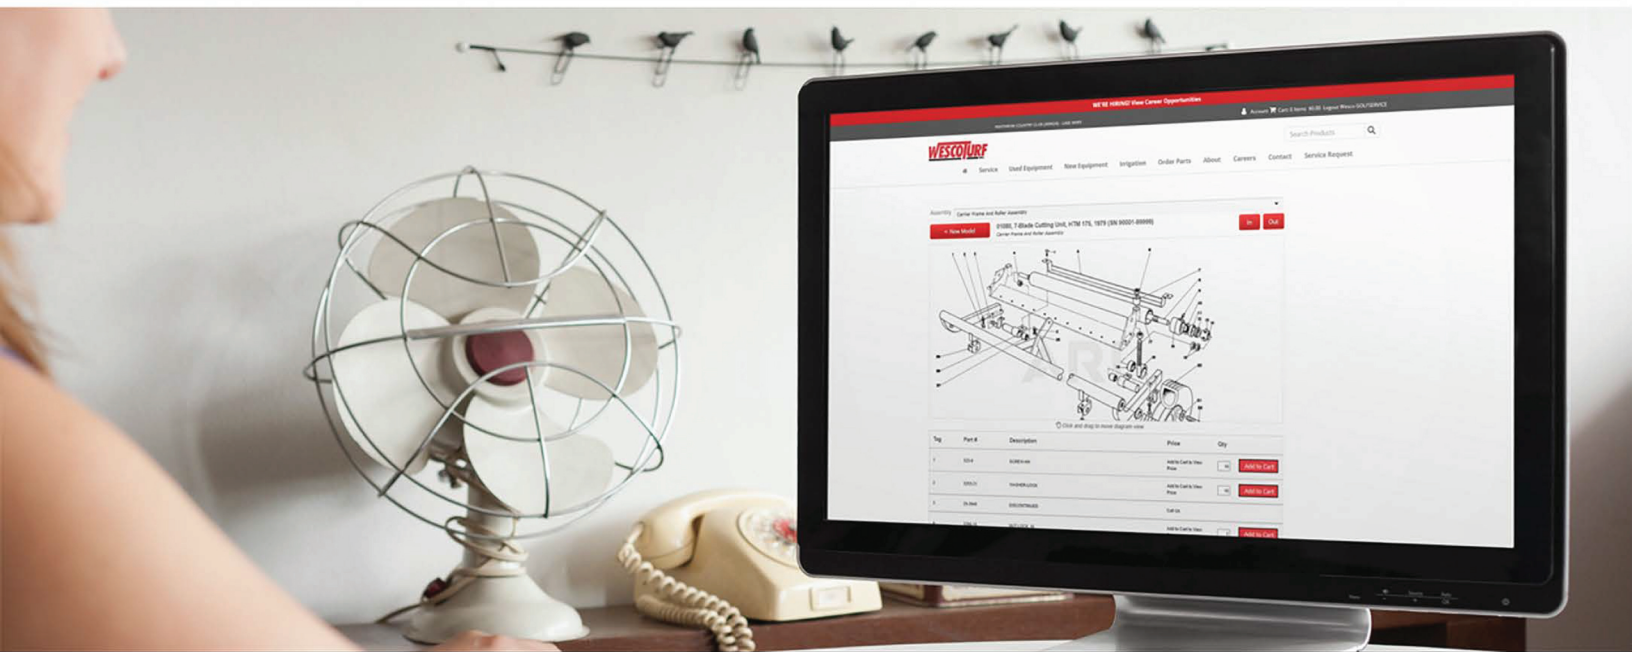

Questions? webmaster@wescoturf.com | 941-487-6808